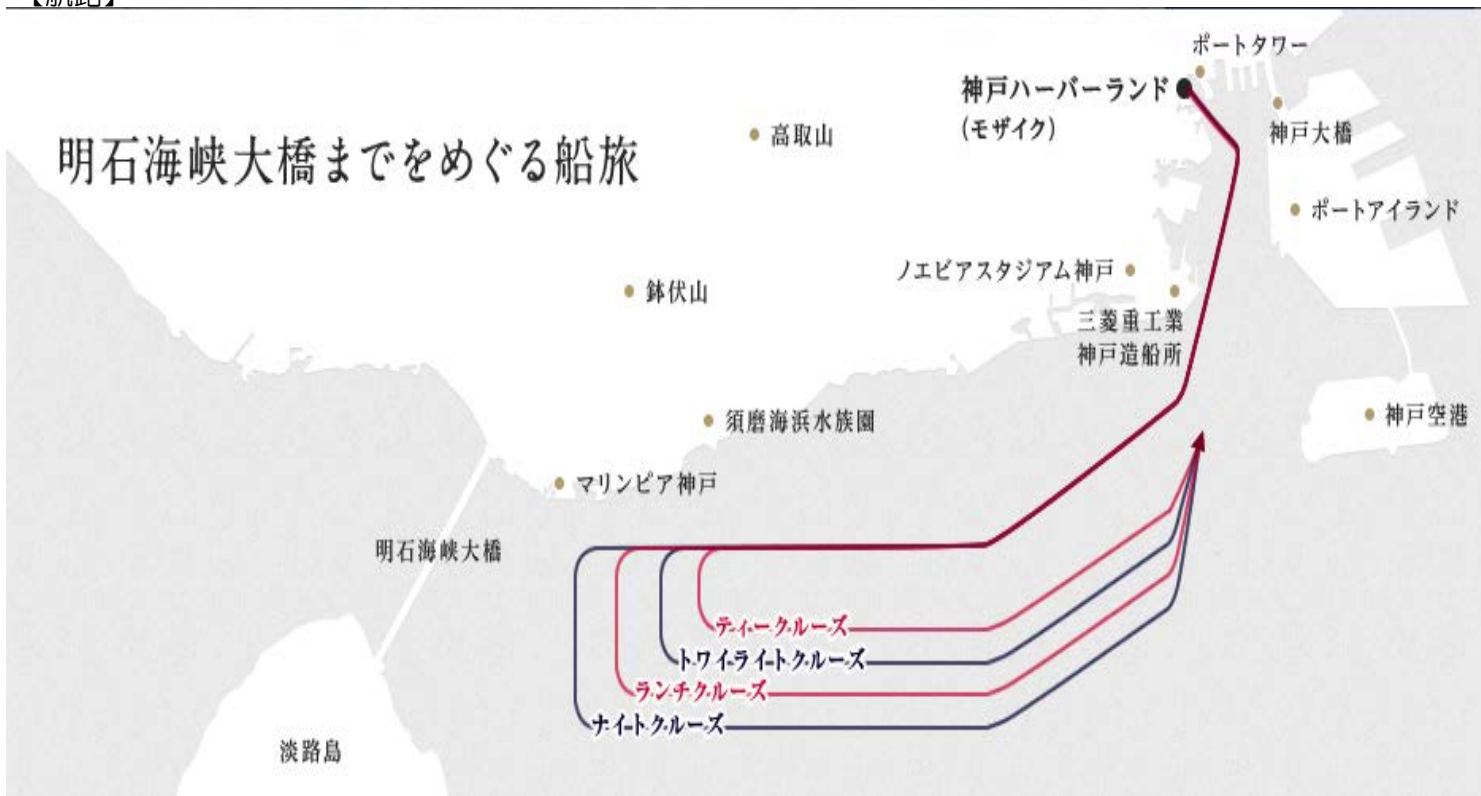

- 最寄りのJR神戸駅から徒歩約10分
- JR「神戸」駅または神戸市営地下鉄「ハーバーランド」駅から徒歩10分
- 阪急、阪神、山陽電鉄「高速神戸」駅から徒歩15分
- URL : <https://www.kobeconcerto.com/access>

【航路】

↑
航路：上から2つ目

- 【コンチェルトの4つの魅力】
1. 船上から眺める神戸の景色
 2. 船内で作る料理
 3. 優雅なひとときが流れる船内
 4. 船内を彩る生演奏の音楽